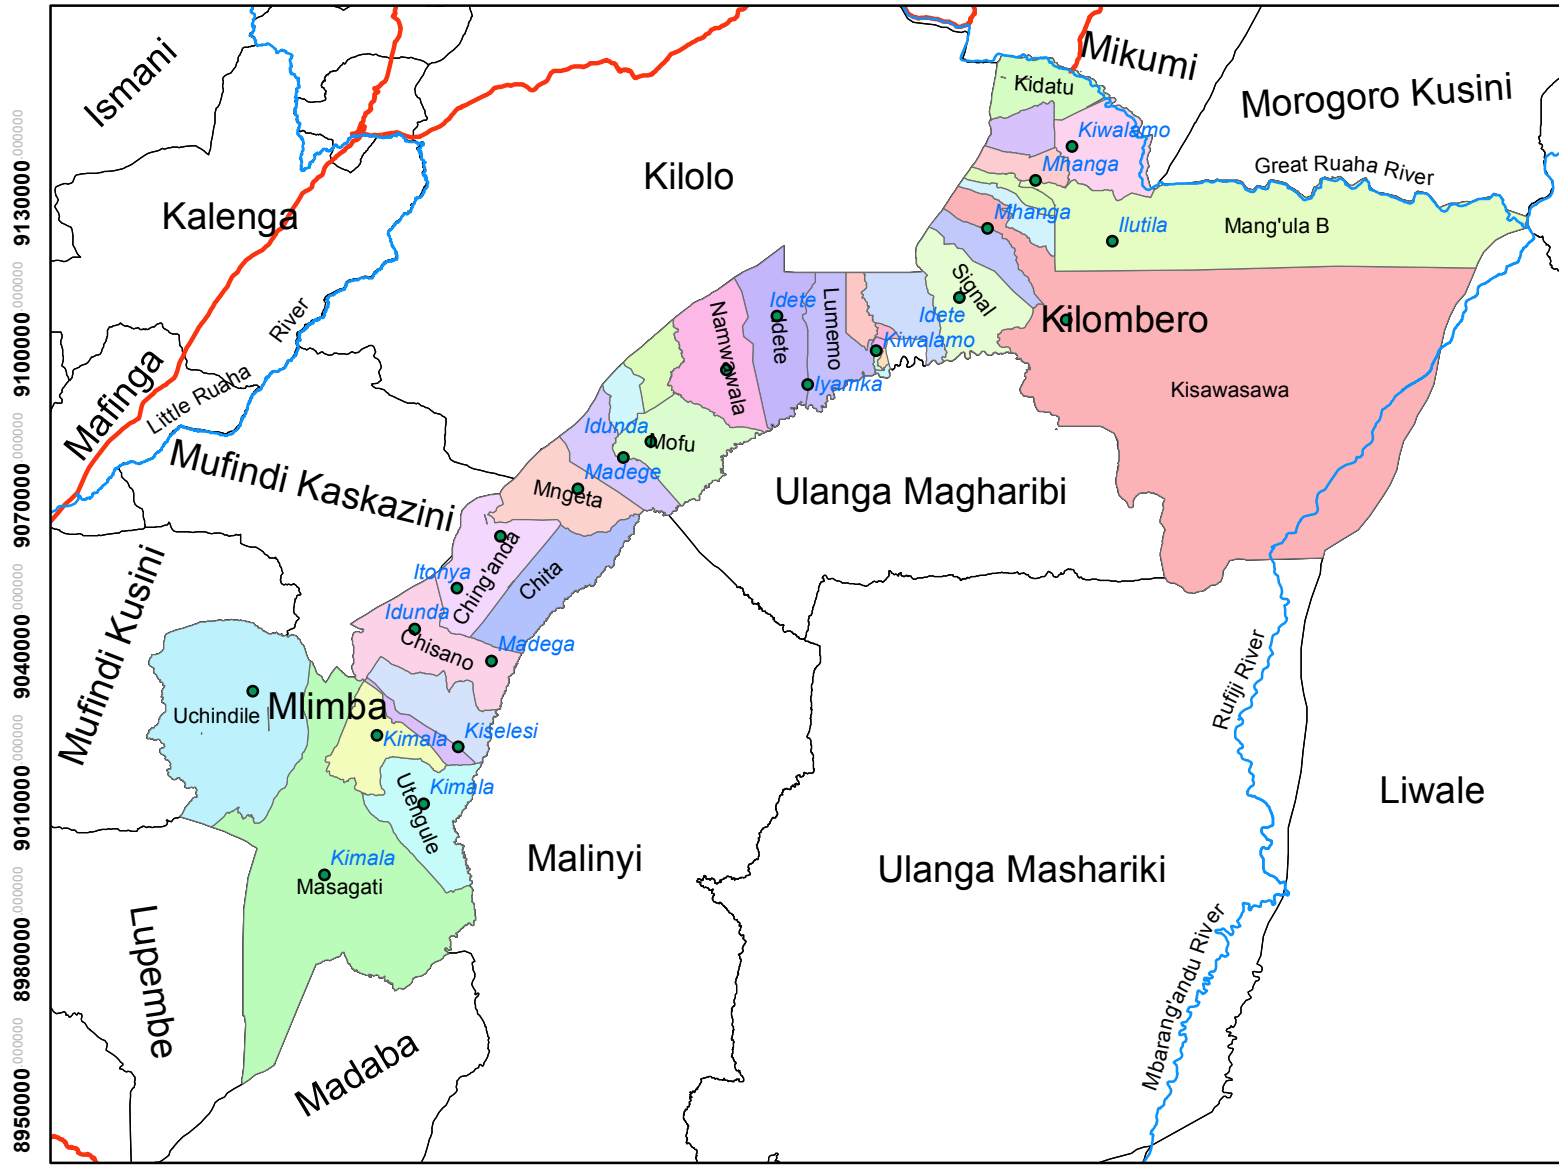

UNITED REPUBLIC OF TANZANIA

KILOMBERO CONSTITUENCY, WARDS AND REGISTRATION CENTRES

740000 000000 780000 000000 820000 000000 860000 000000 900000 000000 940000 000000 980000 000000 1020000 000000

— Main Road

— Main River

• Registration centre

8940000 000000 8970000 000000 9000000 000000 9030000 000000 9060000 000000 9090000 000000 9120000 000000 9150000 000000

740000 000000 780000 000000 820000 000000 860000 000000 900000 000000 940000 000000 980000 000000 1020000 000000