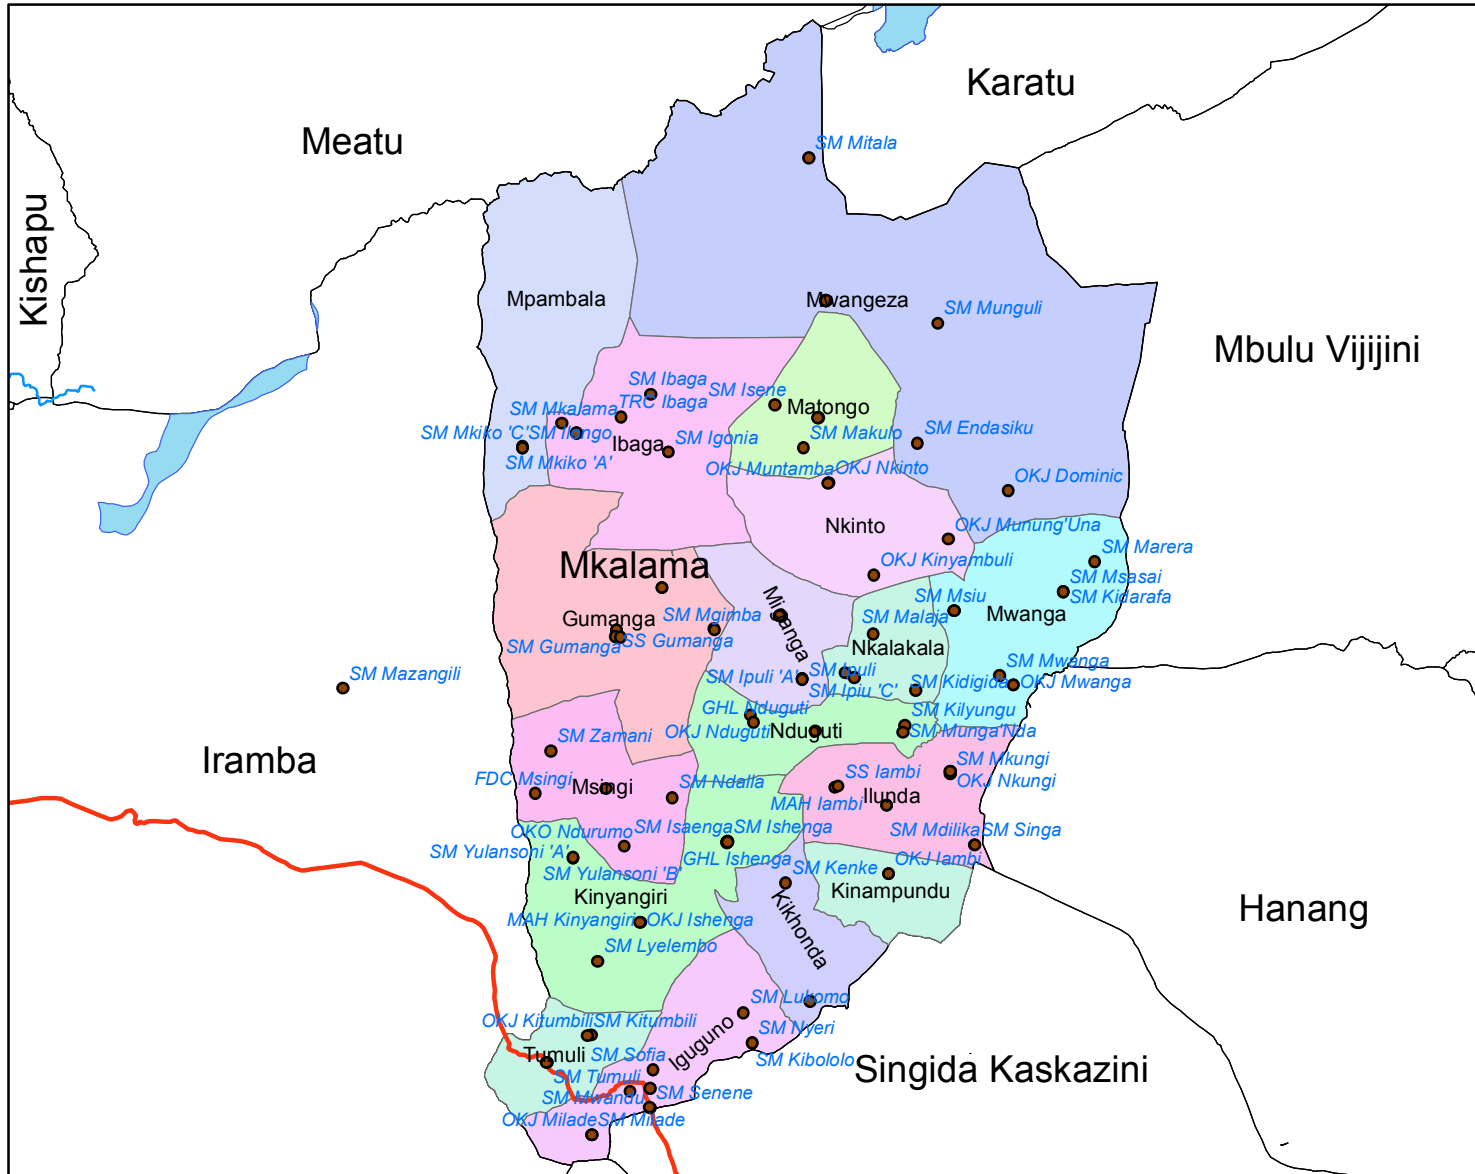

UNITED REPUBLIC OF TANZANIA

MKALAMA CONSTITUENCY, WARDS AND REGISTRATION CENTRES

640000 000000 660000 000000 680000 000000 700000 000000 720000 000000 740000 000000

9490000 000000 9500000 000000 9510000 000000 9520000 000000 9530000 000000 9540000 000000 9550000 000000 9560000 000000 9570000 000000 9580000 000000

9490000 000000 9500000 000000 9510000 000000 9520000 000000 9530000 000000 9540000 000000 9550000 000000 9560000 000000 9570000 000000 9580000 000000

- Main Road
- Main River
- Registration Centre

640000 000000 660000 000000 680000 000000 700000 000000 720000 000000 740000 000000